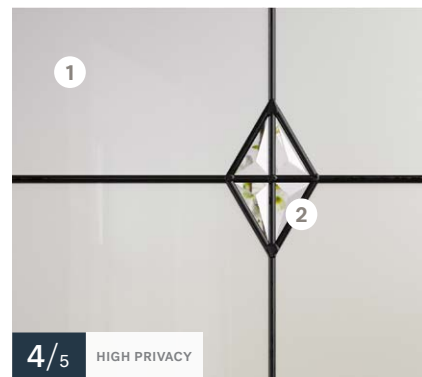

Sidelites & transoms — Screen glass

Uno steel door
Luxe stained glass

Luxe ^{NEW}

22"×64" / 7"×64"

22"×48" / 8"×48"

22"×36" / 8"×36"

Other sizes available — 22"×17", 22"×14⁵/₁₆"

Coming — ● Zinc ● Patina